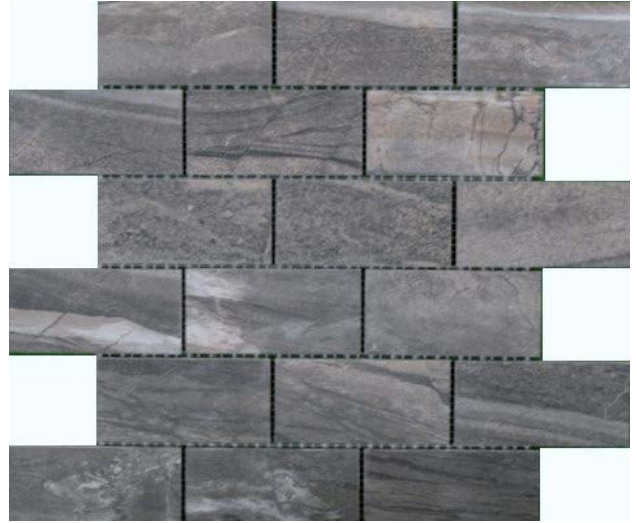

CRONIN

ESTABLISHED 1878

CERAMIC CLOSEOUT SPECIALS

SEPTEMBER 2018

Heritage Ardenne

470 sf 6x24 - \$2.99 sf
56 - 3x24 SBN - \$4.99 ea

Tabula Noce

1,094 sf 6x36 - \$2.99 sf
64 ea 3x24 SBN - \$4.99 ea

Select Light

339 sf 6x39 - \$1.99 sf
44 - 4x19.5 SBN \$2.99 ea

Sedona Nero Mosaic
131 sf – 2x2 Mosaic \$3.99 sf
161 ea – 3x13 SBN \$1.99 ea

Nova Gallura Night Brick Mosaic
160 sf – 2x4 Brick Mosaic \$3.99 sf